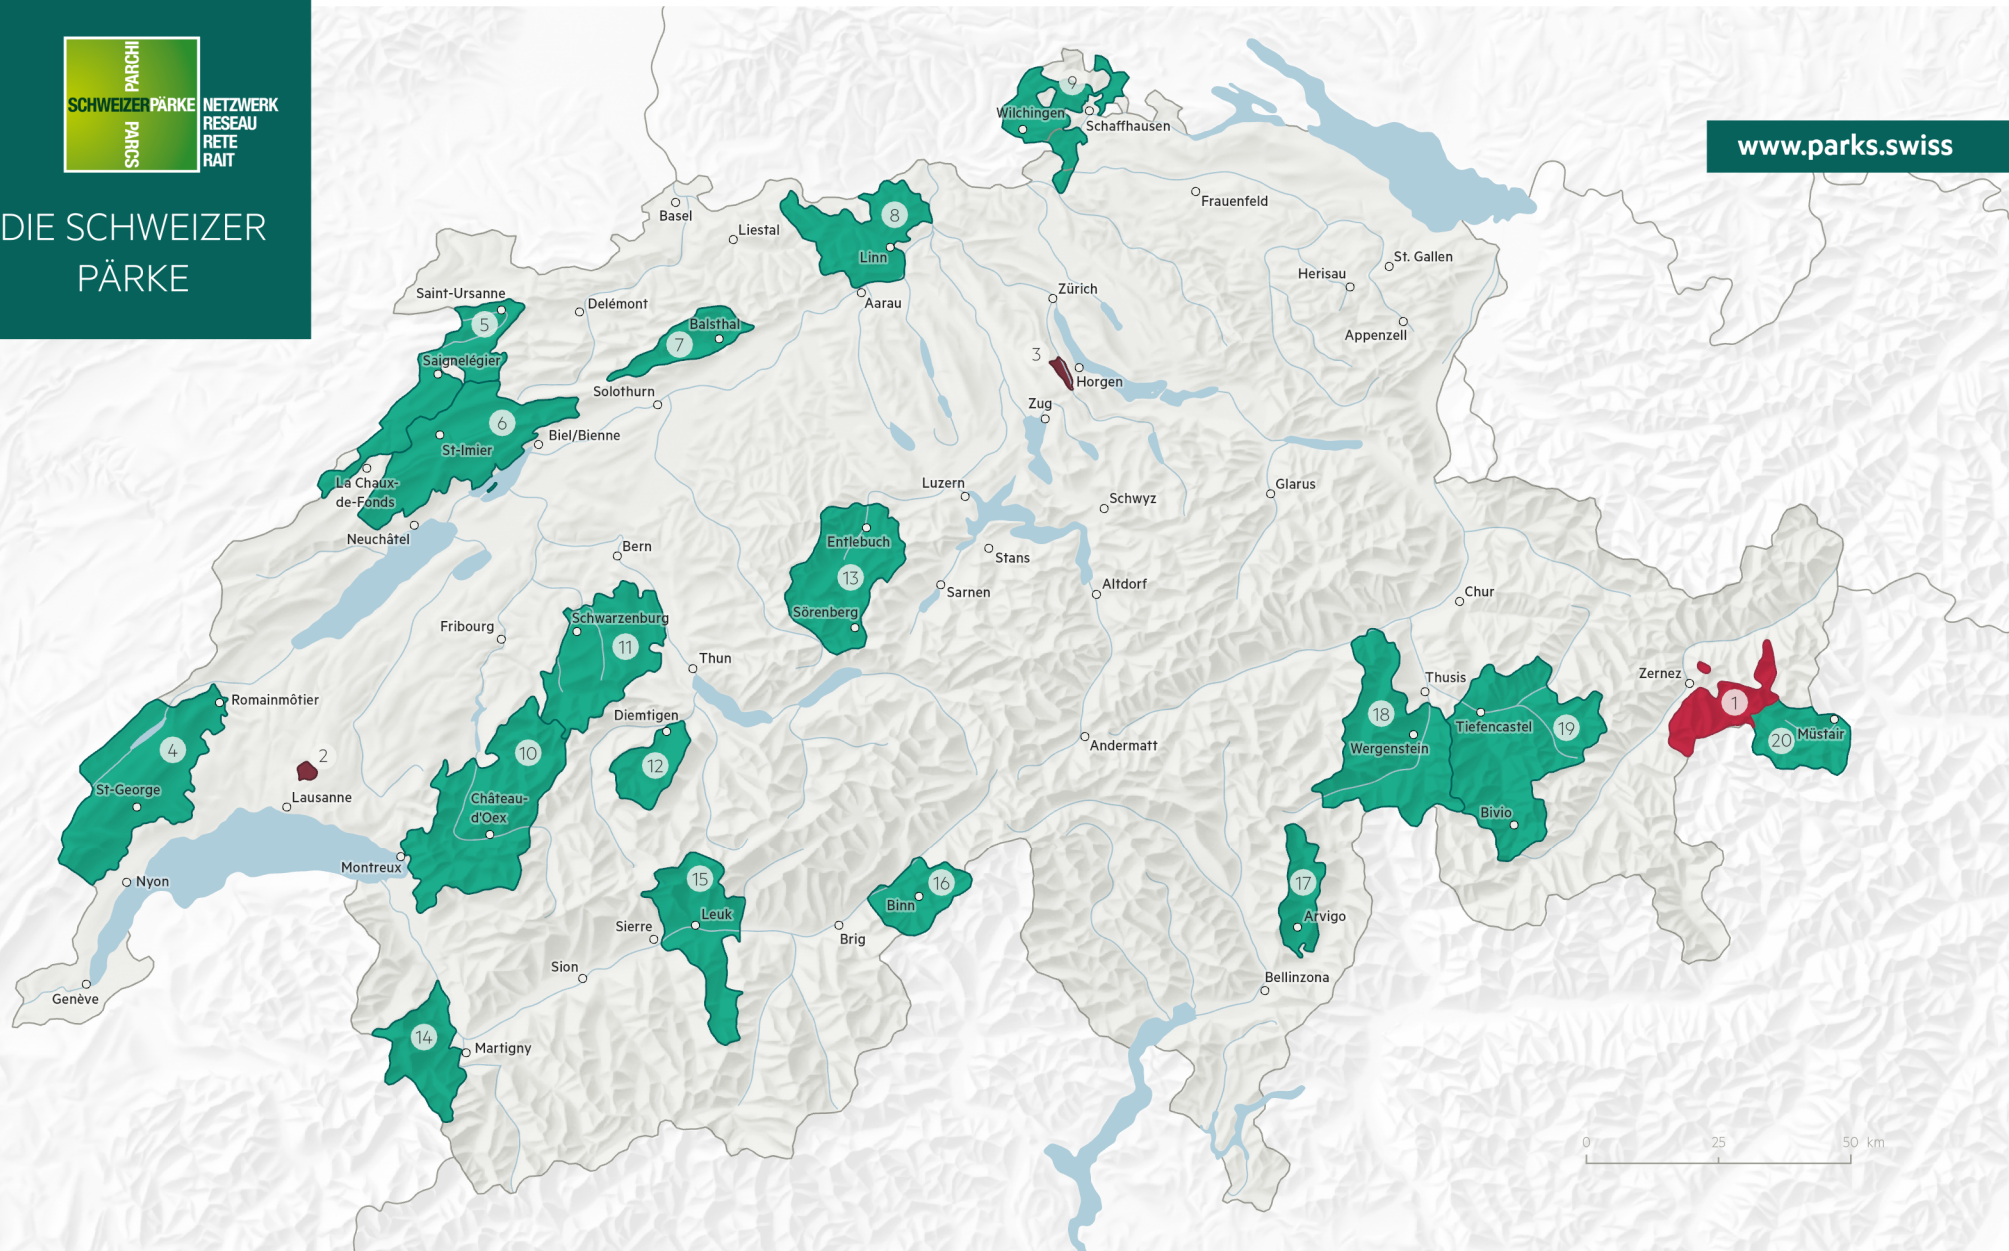

NETZWERK
RESEAU
RETE
RAIT

DIE SCHWEIZER PÄRKE

www.parks.swiss

Schweizerischer Nationalpark

- 1 | Schweizerischer Nationalpark GR (seit 1914)

Naturerlebnispark

- 2 | Parc naturel du Jorat VD (seit 2021)
- 3 | Wildnispark Zürich Sihlwald ZH (seit 2010)

Regionaler Naturpark

- 4 | Parc Jura vaudois VD (seit 2013)
- 5 | Parc du Doubs JU/NE/BE (seit 2013)

- 6 | Parc régional Chasseral BE/NE (seit 2012)
- 7 | Naturpark Thal SO (seit 2010)
- 8 | Jurapark Aargau AG/SO (seit 2012)
- 9 | Regionaler Naturpark Schaffhausen SH, CH/D (seit 2018)
- 10 | Parc naturel régional Gruyère Pays-d'Enhaut VD/FR/BE (seit 2012)
- 11 | Naturpark Gantrisch BE/FR (seit 2012)
- 12 | Naturpark Diemtigtal BE (seit 2012)
- 13 | UNESCO Biosphäre Entlebuch LU (seit 2008)

- 14 | Parc naturel régional de la Vallée du Trient VS (Kandidat)
- 15 | Naturpark Pfyn-Finges VS (seit 2013)
- 16 | Landschaftspark Binntal VS (seit 2012)
- 17 | Parco Val Calanca GR (seit 2024)
- 18 | Naturpark Beverin GR (seit 2013)
- 19 | Parc Ela GR (seit 2012)
- 20 | Biosfera Val Müstair GR (seit 2011)